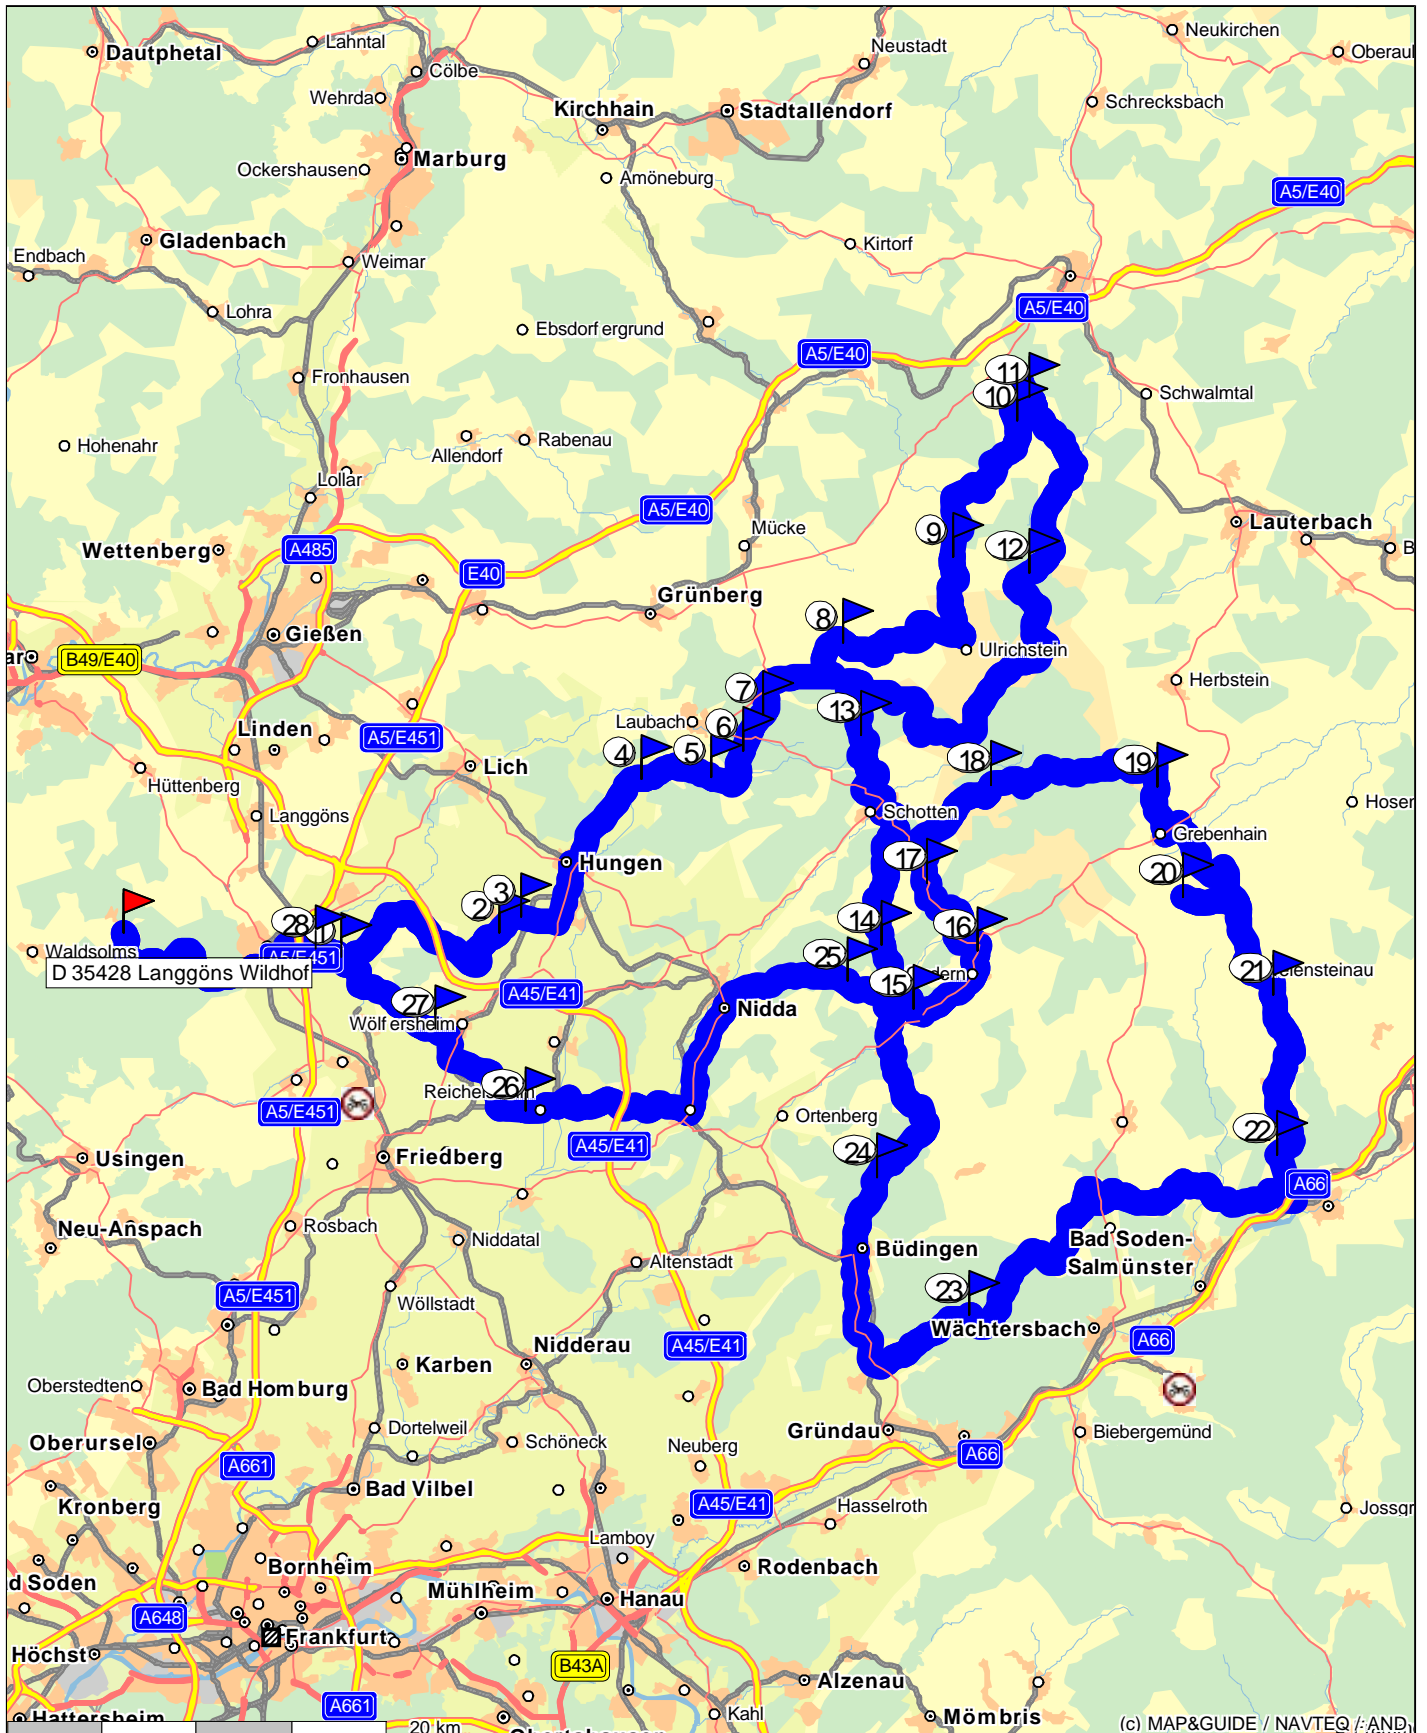

Tour Naturpark Hoher Vogelsberg

Start /Ziel: 35428 Waldgasthaus "Wildhof", Cleeberg
Dauer: 7:26 h; Strecke: 335,8 km;

Esapa 3,5 km $\xrightarrow{3,8 \text{ km}}$ Hausen 7,3 km $\xrightarrow{2,5 \text{ km}}$ Butzbach 9,8 km $\xrightarrow{7,5 \text{ km}}$

Hungen 36,3 km $\xrightarrow{5,2 \text{ km}}$ Villingen 41,5 km $\xrightarrow{3,4 \text{ km}}$ Ruppertsburg 44,8 km $\xrightarrow{2,1 \text{ km}}$

Friedrichshütte 46,9 km $\xrightarrow{3,2 \text{ km}}$ Gonterskirchen 50,1 km $\xrightarrow{5,9 \text{ km}}$ Freienseen 56,0 km $\xrightarrow{6,2 \text{ km}}$

Sellnrod 62,2 km $\xrightarrow{2,5 \text{ km}}$ Wohnfeld 64,7 km $\xrightarrow{1,4 \text{ km}}$ Bobenhausen 66,0 km $\xrightarrow{3,0 \text{ km}}$

Ober-Seibertenrod 69,0 km $\xrightarrow{6,1 \text{ km}}$ Stumpertenrod 75,1 km $\xrightarrow{4,8 \text{ km}}$ Kestrich 79,9 km $\xrightarrow{1,8 \text{ km}}$

Windhausen 81,7 km $\xrightarrow{3,9 \text{ km}}$ Ober-Breidenbach 85,7 km $\xrightarrow{2,3 \text{ km}}$ Nieder-Breidenbach 88,0 km $\xrightarrow{5,9 \text{ km}}$

Strebendorf 93,9 km $\xrightarrow{4,0 \text{ km}}$ Vadenrod 97,9 km $\xrightarrow{0,7 \text{ km}}$ Stordorf 98,7 km $\xrightarrow{4,0 \text{ km}}$