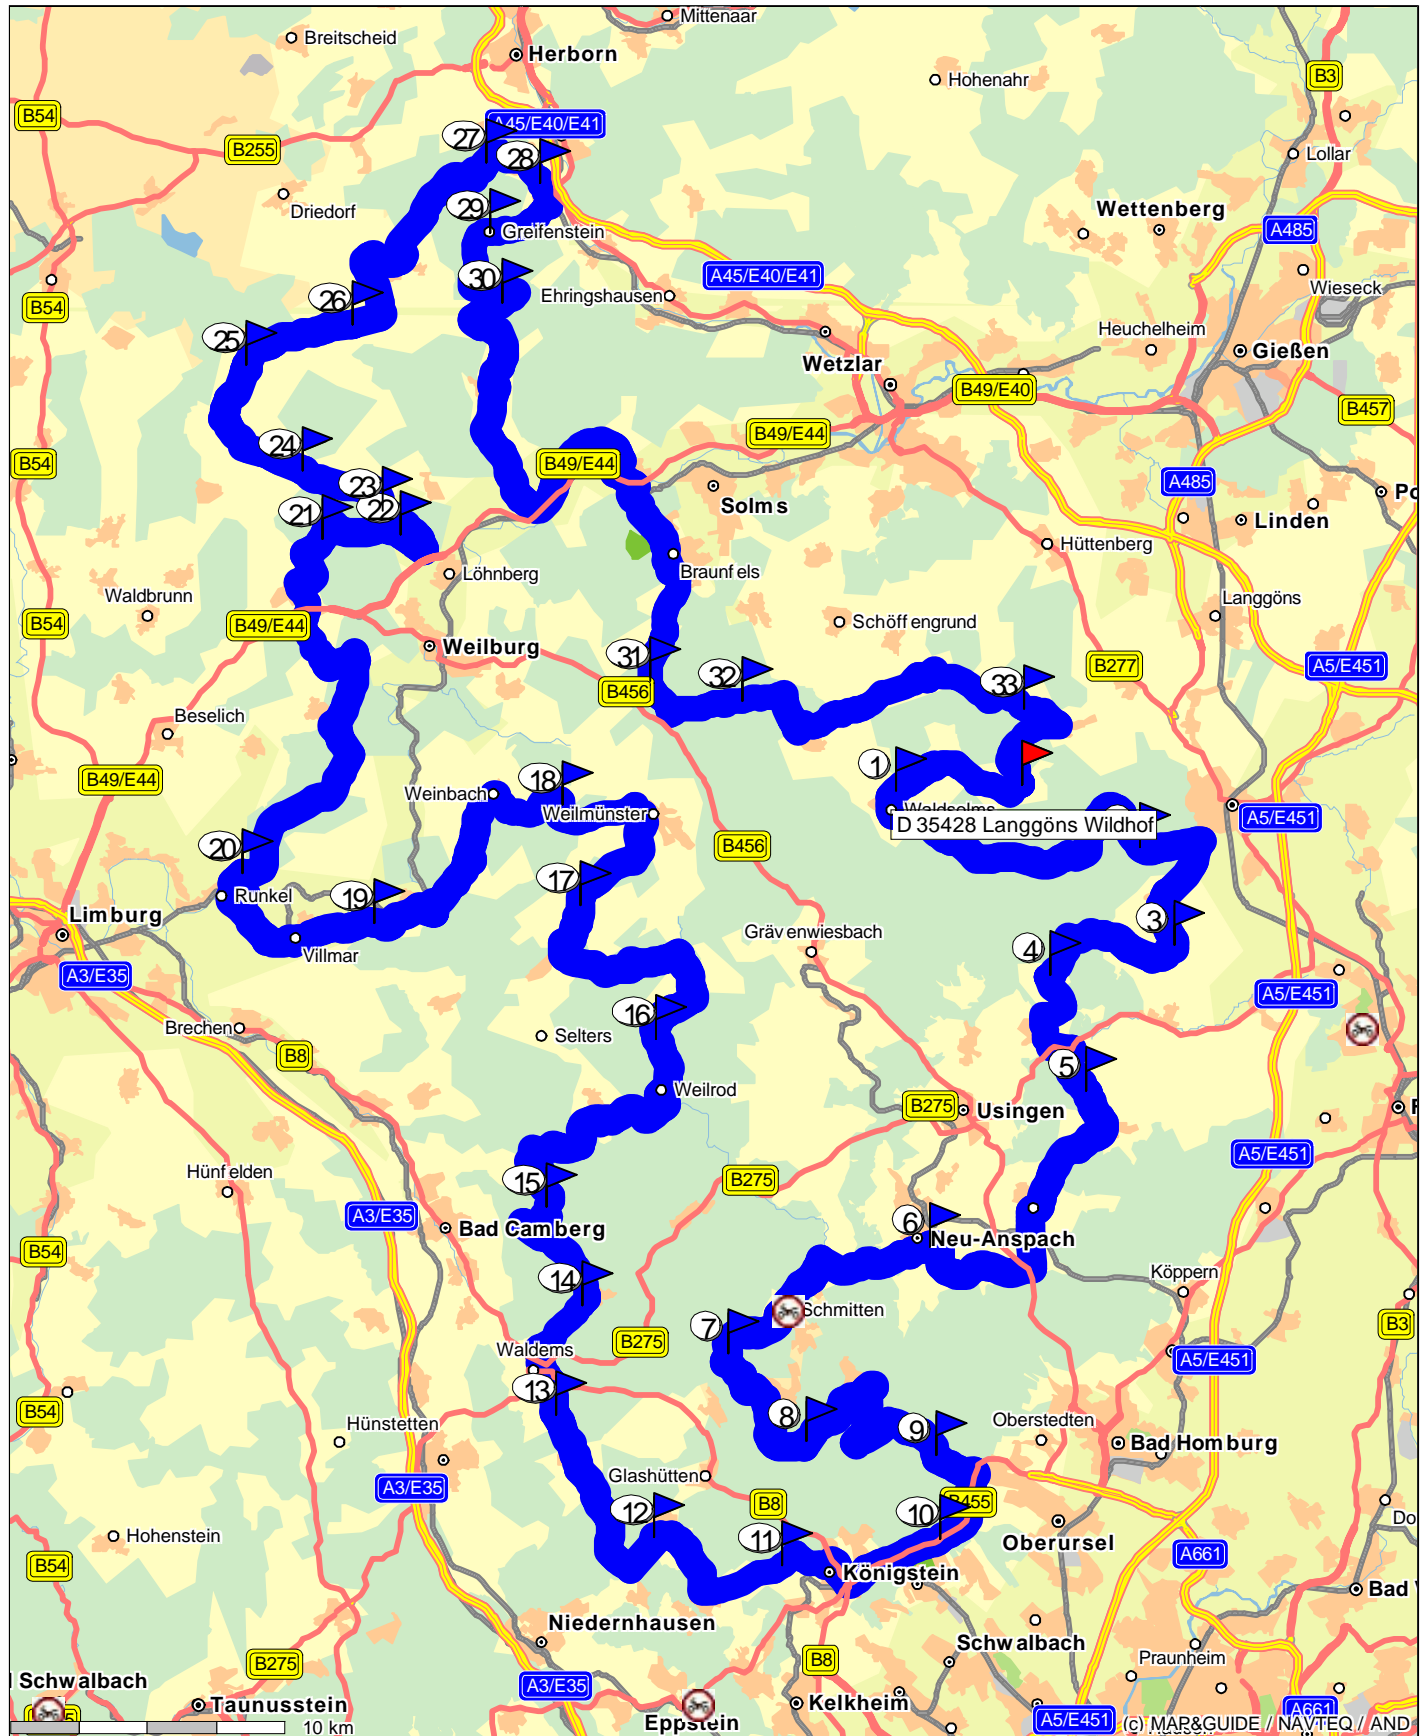

Taunus Tour

Start / Ziel: 35428 Waldgasthof "Wildhof" Cleeberg
Dauer: 6:17 h; Strecke: 282,6 km;

Cleeborg 0,2 km $\xrightarrow{3,8 \text{ km}}$ Griedelbach 3,9 km $\xrightarrow{2,9 \text{ km}}$ Brandobersdorf 6,9 km $\xrightarrow{5,1 \text{ km}}$

Weiperfelden 12,0 km $\xrightarrow{2,4 \text{ km}}$ Espa 14,4 km $\xrightarrow{4,2 \text{ km}}$ Hausen 18,6 km $\xrightarrow{2,5 \text{ km}}$

Butzbach 21,1 km $\xrightarrow{2,6 \text{ km}}$ Hoch-Weisel 23,7 km $\xrightarrow{1,9 \text{ km}}$ Fauerbach 25,6 km $\xrightarrow{2,3 \text{ km}}$

Münster 27,9 km $\xrightarrow{7,3 \text{ km}}$ Wernborn 35,2 km $\xrightarrow{2,9 \text{ km}}$ Kransberg 38,1 km $\xrightarrow{2,3 \text{ km}}$

Pfaffenwiesbach 40,4 km $\xrightarrow{4,2 \text{ km}}$ Wehrheim 44,6 km $\xrightarrow{7,4 \text{ km}}$ Neu-Anspach 52,1 km $\xrightarrow{5,0 \text{ km}}$

Dorfweil 57,1 km $\xrightarrow{1,6 \text{ km}}$ Schmitten 58,7 km $\xrightarrow{2,9 \text{ km}}$ Seelenberg 61,6 km $\xrightarrow{2,8 \text{ km}}$

Niederreifenberg 64,4 km $\xrightarrow{21,9 \text{ km}}$ Kronberg im Taunus 86,3 km $\xrightarrow{1,5 \text{ km}}$ Königstein im Taunus 87,9 km $\xrightarrow{6,3 \text{ km}}$